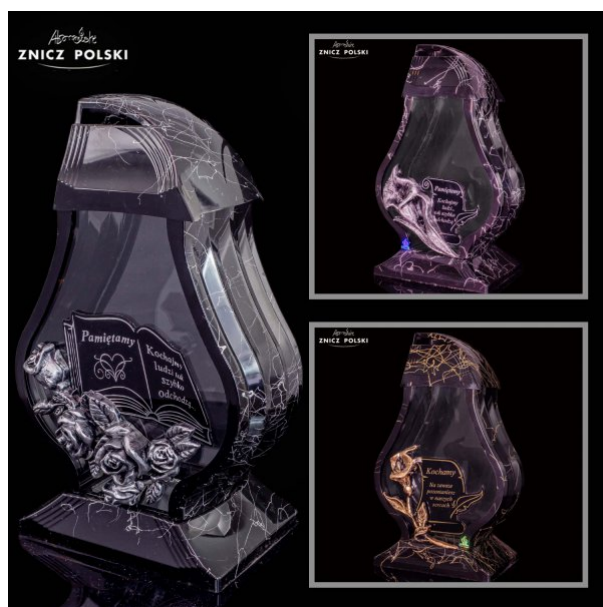

**FARAON DEDYKACJA - do wyboru aplikacje; róża / kalia | kolor: złoto /
srebro**

Symbol: FARAON DEDYKACJA	
Ean:	
Symbol: 0000000000	0000000000
Symbol: 000000 000000 0 00:	35
Symbol: 000000 000000 0 00:	19
Typ szkła:	transparentne
Podstawa materiał:	tworzywo sztuczne
Kapturek materiał:	tworzywo sztuczne
Przód znicza materiał:	szkło
Tył znicza materiał:	szkło
Ścianki boczne materiał:	tworzywo sztuczne
Dedykacja materiał:	tworzywo sztuczne / naklejka
Aplikacja materiał:	tworzywo sztuczne
Symbol: 000000 000000 0 00000:	bez wkładu
Symbol: 000 0000000 0 0:	bez wkładu
Symbol: 000 00000 0 00:	1,2
Symbol: 0000000000 0 000000000:	5
Symbol: 0000000000 00 0000 00000000:	25
Symbol: 0000000000 00 00000000:	125

□□□□□ □□□□□□ □ □□: 195

Bez wkładu
Eleganckie
Kapliczka
Klasyczne
Plastikowe
Szklane
Szkło dekoracyjne

□□□□:

FARAON DEDYKACJA