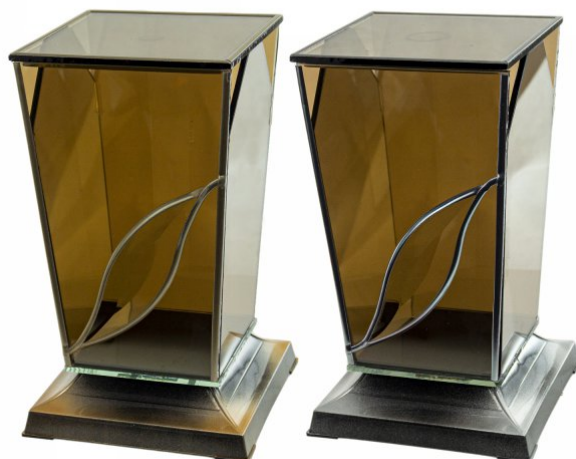

GLASS TRAPEZ ŁEZKA BAZALT

Albomajskie
ZNICZ POLSKI

📦 📦📦📦📦:	GLASS/TRAPEZ/ŁEZKA/BAZALT
Ean:	
📦📦📦📦📦📦:	Wybierz wersje produktu aby sprawdzić dostępność
📏📏📏📏 📏📏📏📏 📏📏:	24,5
📏📏📏📏 📏📏📏📏 📏📏:	15
Typ szkła:	refleksyjne proste
Podstawa materiał:	tworzywo sztuczne
Kapturek materiał:	szkło refleksyjne proste + tworzywo sztuczne
Przód znicza materiał:	szkło refleksyjne proste + tworzywo sztuczne
Tył znicza materiał:	szkło refleksyjne proste
Ścianki boczne materiał:	szkło refleksyjne proste
📏📏 📏📏📏📏 📏📏:	1,35
📏📏📏📏📏📏 📏📏📏📏📏:	6
📦📦 EAN:	5902363654898