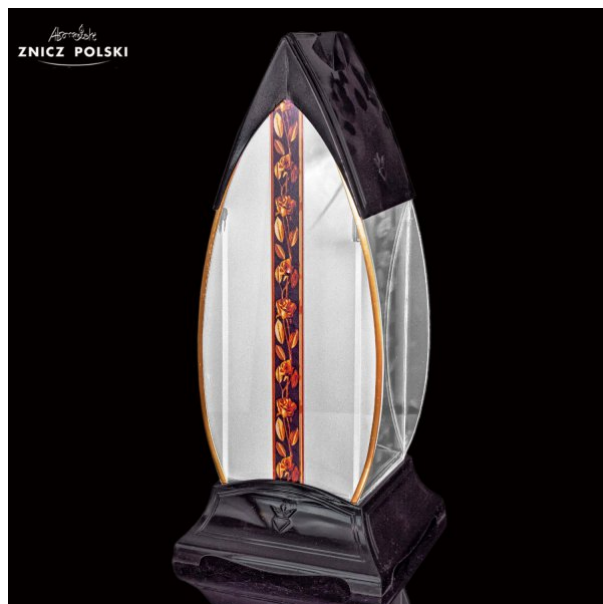

KAPLICZKA GLASS WITRAŻ

Nazwa produktu:	KAPLICZKA GLASS WITRAŻ
Ean:	
Kod produktu:	000000000000
Wysokość całkowita w mm:	35,5
Szerokość całkowita w mm:	14
Podstawa materiał:	tworzywo sztuczne
Kapturek materiał:	tworzywo sztuczne
Przód znicza materiał:	szkło proste MAT / jasne
Tył znicza materiał:	szkło transparentne
Ścianki boczne materiał:	szkło transparentne
Aplikacja materiał:	naklejka
Wkład w kształcie w mm:	bez wkładu
Wkład w kształcie w mm:	bez wkładu
Waga netto w kg:	1,09
Liczba sztuk w opakowaniu:	6

KAPLICZKA GLASS MB